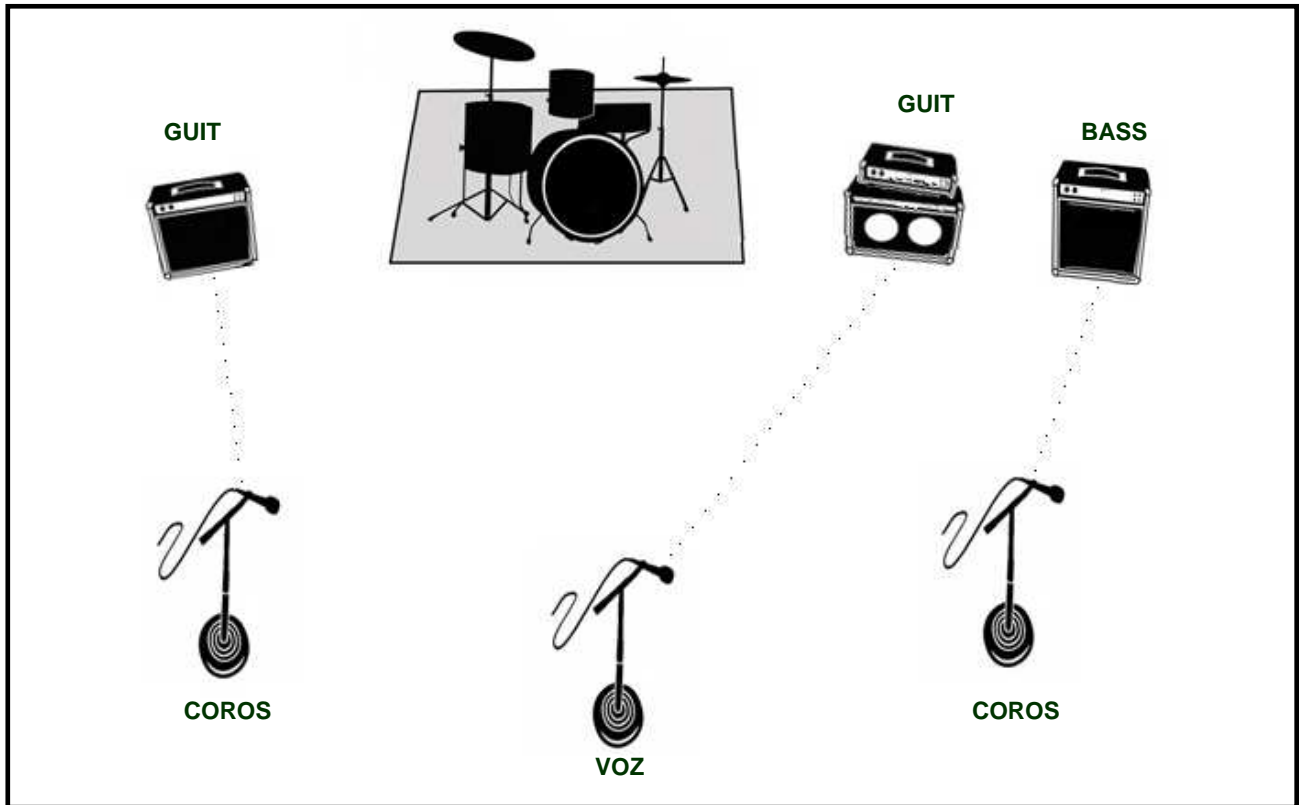

: STAGE RIDER :

• **CONCIERTO ELÉCTRICO (gran formato):** Show basado en la puesta en escena clásica y habitual de Creedence Clearwater Revival.

ALEIX
(voz, guitarra,
kazoo, harmónica)

Epiphone Sheraton-I / Harley Benton HBL 500
Cabezal Carvin MTS 3200 (100W) + Pantalla Framus (2x12")
Micrófono vocal Shure SM58

ADRIÁN
(guitarra, coros)

Gretsch Electromatic G5120
Combo Peavey Bandit 112 (80W - 1x12")
Micrófono vocal Shure SM58

RAÚL
(bajo, coros)

Fender Precision Bass Standard
Combo Peavey TKO 80 USA (80W - 1x15")
Micrófono vocal Shure SM58

ROMAN
(batería)

Mapex Mars Pro: bombo 22" - caja 14" - tom 13" - goliath 16"
hi-hat 13" - crash 18" - crash 18" - china 18" - ride 20"