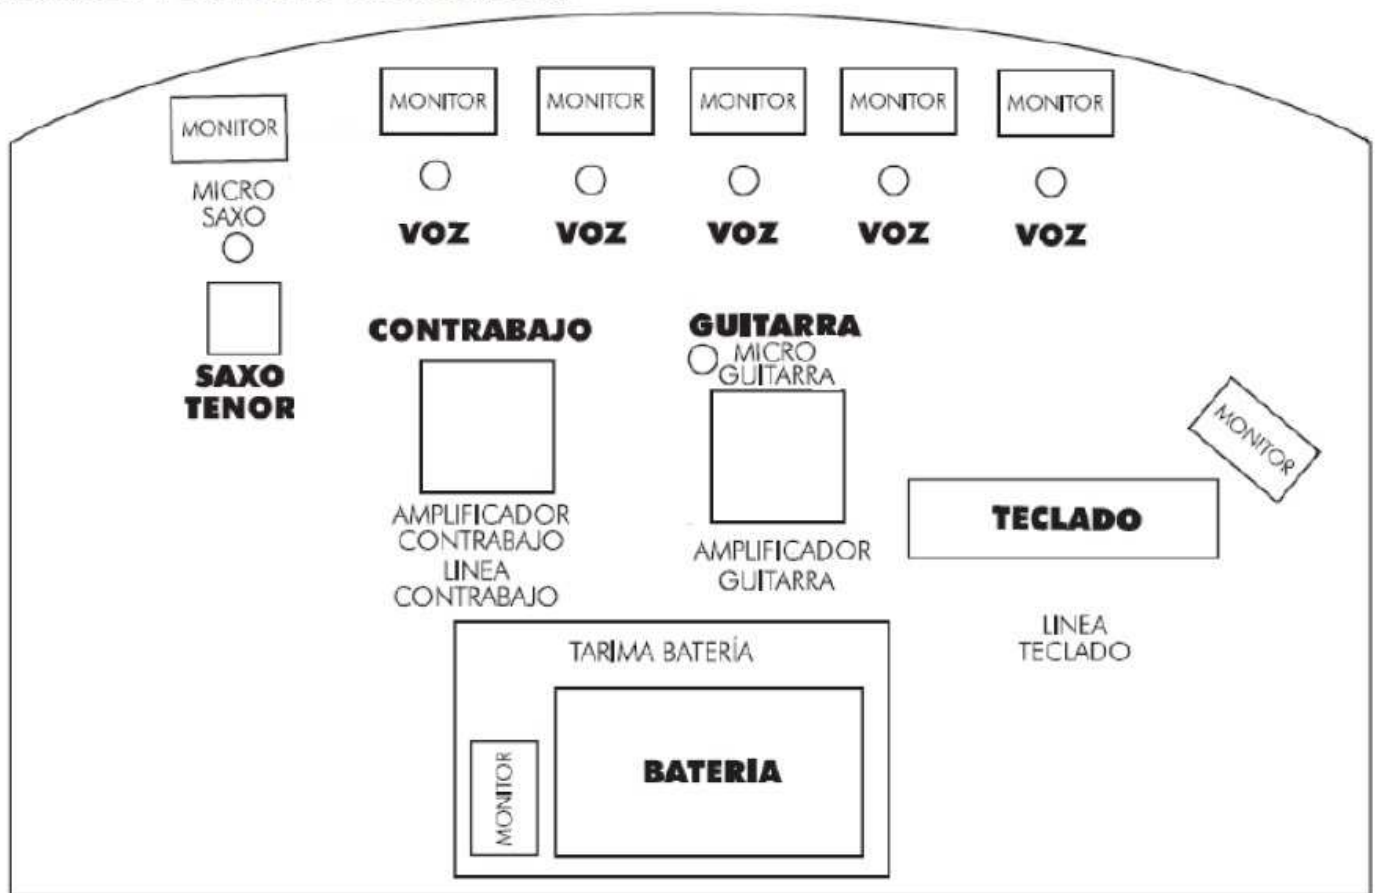

## MICROS Y LINEAS

6 MICRO VOZ/ SAXO (TIPO SM58)

1 MICRO GUITARRA (TIPO SM57)

BATERIA (SONORIZACIÓN ESTANDAR)

EL CONTRABAJISTA LLEVA AMPLIFICADOR PROPIO PERO NECESITA PASAR POR LINEA

EL PIANO NO LLEVA AMPLIFICADOR Y DEBE PASAR POR LINEA

## TARIMAS

1 TARIMA BATERÍA