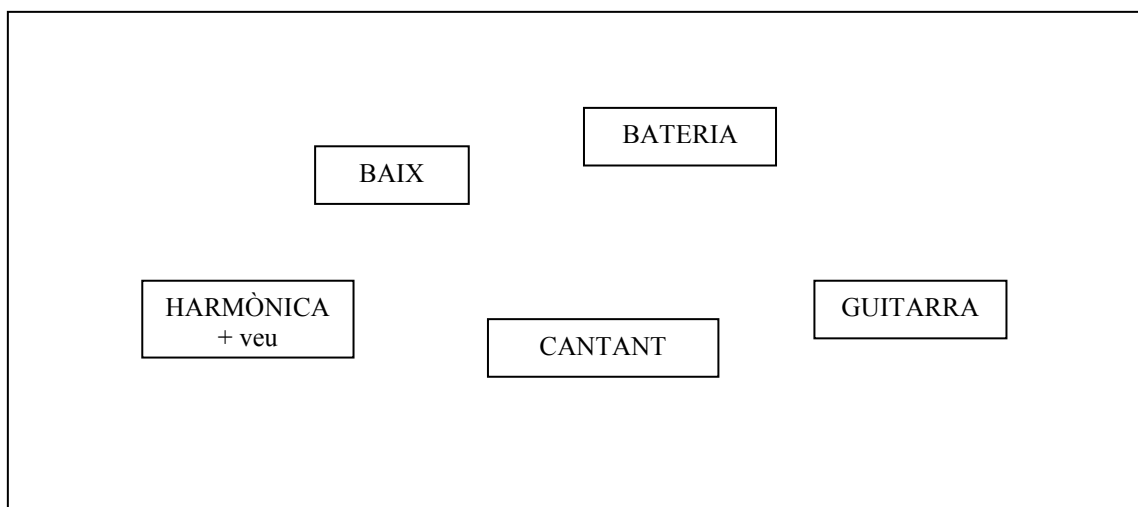

SOUND RIDER

Equip propi de la banda:

1 micro de veu

1 amplificador per a l'harmònica (15w)

1 amplificador per a la guitarra (50w)

1 amplificador per al baix (300w)

bateria: tom 10", goliat 14", bombo 22", caixa 14", charles 14", crash 17", crash 18", ride 21"

Equip addicional (a proporcionar per la sala):

1 equip de so (amb la potència adient a les característiques de la sala)*

2 micros de veu

2 peus de micro

1 monitor per a cada membre de la banda

* Si s'ha de sonoritzar la banda: 1 micro per cada amplificador i els necessaris per a la bateria (veure pàg. següent)

DRUMS

KIT BÀSIC PECES PREMIER SIGNIA:
Tom 10" + Goliat 14"
Bombo 22"
Caixa 14" YAMAHA
PLATS SABIAN:
Charles 14" + Crash 17" +
Ride 21" + Crash 18"

KIT COMPLERT PECES PREMIER SIGNIA:
Tom 8" + Tom 10" + Goliat 14"
Bombo 22"
Caixa 14" YAMAHA
PLATS SABIAN:
Charles 14" + Splash 8" + Crash 17"
+ Splash 10" + Ride 21" + Crash 18"
/ Mini china 10"
PERCUSSIÓ:
Pandereta + escallot