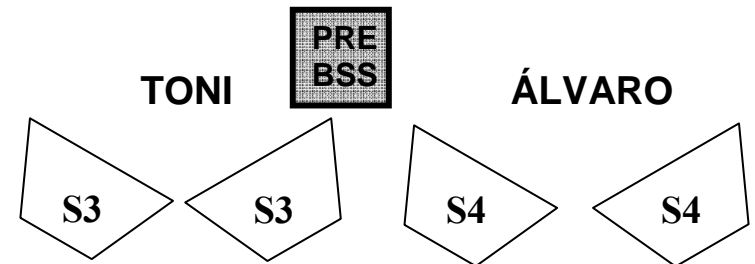

# PIECE OF MAIDEN

[myspace.com/pieceofmaidenbcn](http://myspace.com/pieceofmaidenbcn)

[marcaliana@gmail.com](mailto:marcaliana@gmail.com)

<b>CANAL</b>	<b>CONEXIÓN / INSTRUMENT</b>	<b>MICRO</b>	<b>INSERT</b>
<b>1</b>	Mic <b>BOMBO</b>	Beta 52 / Akg D112	Compresor
<b>2</b>	Mic <b>CAJA ↓</b>	Sm 57	Compresor
<b>3</b>	Mic <b>CAJA ↑</b>	Sm 57	Compresor
<b>4</b>	Mic <b>HI-HAT</b>	Akg 451 / c1000	
<b>5</b>	Mic <b>TOM A</b>	Beta 98 / Senheiser E904	Gate
<b>6</b>	Mic <b>TOM B</b>	Beta 98 / Senheiser E904	Gate
<b>7</b>	Mic <b>TOM C</b>	Beta 98 / Senheiser E904	Gate
<b>8</b>	Mic <b>GOLIAT</b>	Beta 98 / Senheiser E904	Gate
<b>9</b>	Mic <b>OVERHEAD L</b>	Akg c3000 / 451	
<b>10</b>	Mic <b>OVERHEAD R</b>	Akg c3000 / 451	
<b>11</b>	Mic <b>AMPLI GTR 1</b>	Sm 57	
<b>12</b>	<b>XLR PREVIO BAJO</b>	(DI)	Compresor
<b>13</b>	Mic <b>AMPLI GTR 2</b>	Sm 57	
<b>14</b>	<b>XLR VOZ MARC</b>	SM 58 inalámbrico	Compresor
<b>15</b>	<b>XLR VOZ TONI</b>	Sm 58	Compresor
<b>16</b>	<b>XLR VOZ ÁLVARO</b>	Sm 58	Compresor
<b>17</b>	<b>TS Ipod</b>	(DI)	