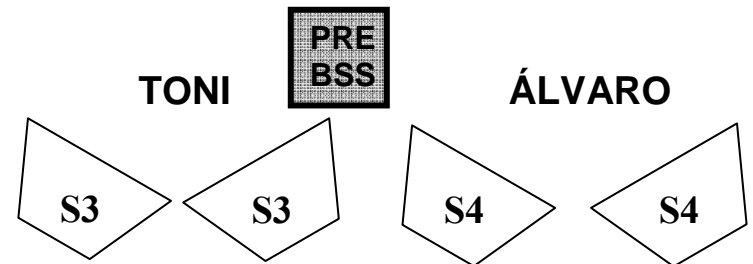

PIECE OF MAIDEN

myspace.com/pieceofmaidenbcn

marcaliana@gmail.com

CANAL	CONEXIÓN / INSTRUMENT	MICRO	INSERT
1	Mic BOMBO	Beta 52 / Akg D112	Compresor
2	Mic CAJA ↓	Sm 57	Compresor
3	Mic CAJA ↑	Sm 57	Compresor
4	Mic HI-HAT	Akg 451 / c1000	
5	Mic TOM A	Beta 98 / Senheiser E904	Gate
6	Mic TOM B	Beta 98 / Senheiser E904	Gate
7	Mic TOM C	Beta 98 / Senheiser E904	Gate
8	Mic GOLIAT	Beta 98 / Senheiser E904	Gate
9	Mic OVERHEAD L	Akg c3000 / 451	
10	Mic OVERHEAD R	Akg c3000 / 451	
11	Mic AMPLI GTR 1	Sm 57	
12	XLR PREVIO BAJO	(DI)	Compresor
13	Mic AMPLI GTR 2	Sm 57	
14	XLR VOZ MARC	SM 58 inalámbrico	Compresor
15	XLR VOZ TONI	Sm 58	Compresor
16	XLR VOZ ÁLVARO	Sm 58	Compresor
17	TS Ipod	(DI)	