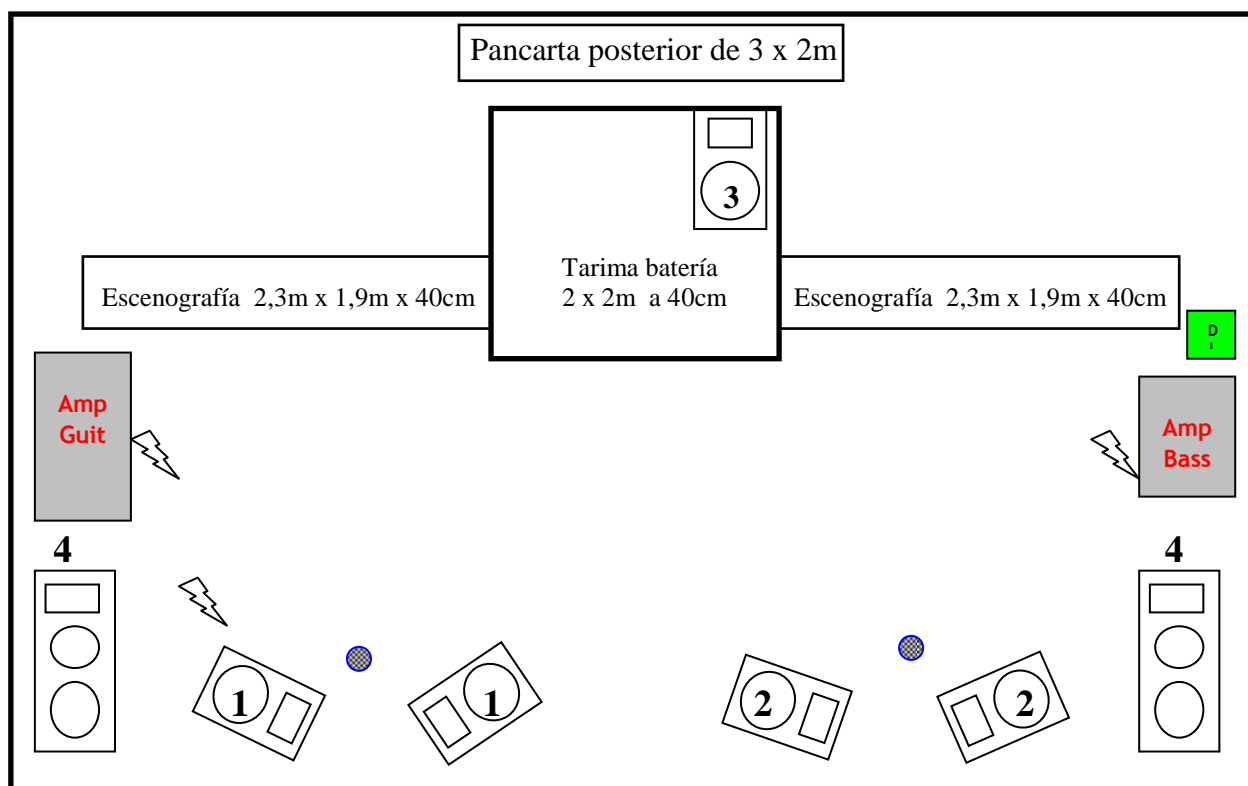

PLANO DE ESCENARIO

Micros
 Tomas de corriente
 D.I.

Contacto Motörhits: Pepón 628992223 pepon.lleixa@gmail.com