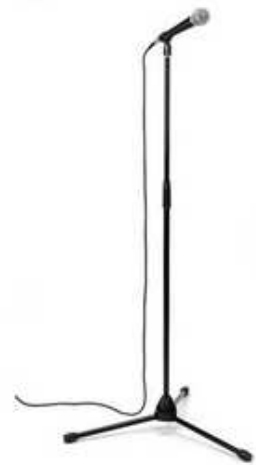

LISTADO DE CANALES:

1. **1 - BOMBO (AKG D112)**
2. **2 - CAJA ARRIBA (SHURE SM57)**
3. **3 - CAJA ABAJO (SHURE SM57)**
4. **4 - H.H. (AKG C391)**
5. **5 - TOM (SENNHEISER MD421)**
6. **6 - TOM BASE (SENNHEISER MD421)**
7. **7 - OH L. (AKG C391)**
8. **8 - OH R (AKG C391)**
9. **9 - BAJO (D.I./CAJA INYECCIÓN XLR)**
10. **10 - AMPLIFICADOR GUITARRA 1 (SHURE SM57)**
11. **11 - TROMPETA (SHURE BETA 57)**
12. **12 - SAXO (SENNHEISER MD441)**
13. **13 - COROS (SHURE SM58)**
14. **15 - VOZ PRINCIPAL (SHURE SM58)**

RIDER MAMAFUNKO:

Pitu - Voz

2 x monitor con envío independiente

Jose Funko - Guitarra / Coros

1 x Amplificador Fender Hot Rod Deluxe/Deville

1 x monitor con envío independiente

Eddie - Bajo

1 x Amplificador Ampeg SVT II

1 x Baffle 8x10"

1 x monitor con envío independiente

Martin García - Saxo

1 x monitor con envío independiente

Josu García - Trompeta

1 x monitor con envío independiente

Juli el Lento - Batería

Batería (Gretsch, Ludwig, Hayman,...) : Bombo 22" / Tom 13" / Base 16" / Caja 14"x5"

Herrajes (DW): 3 pies de plato / 1 pie de h.h. / 1 pie de caja / 1 pedal de bombo

1 x monitor con envío independiente