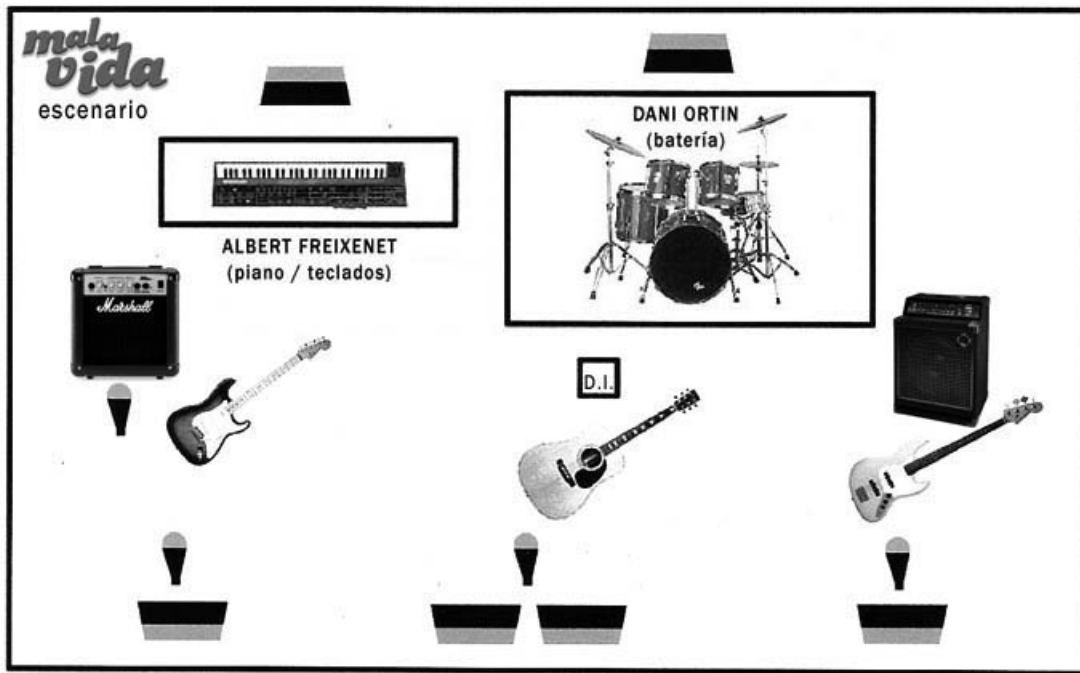

GRUPO: MALAVIDA

CHANNEL LIST

CH.	INSTRUMENT	MIC.
1	BOMBO	SHURE BETA 52A
2	CAJA ARRIBA	SHURE SM57
3	CAJA ABAJO	SHURE SM57
4	HI HAT	SHURE KSM137
5	TOM 1	SHURE BETA 98D/S
6	TOM 2	SHURE BETA 98D/S
7	FLOOR TOM	SHURE BETA 98D/S
8	OVERHEAD L	SHURE KSM137
9	OVERHEAD R	SHURE KSM137
10	BAJO	D.I. BOX
11	GUIARRA	SHURE SM57
12	PIANO L	D.I. BOX
13	PIANO R	D.I. BOX
14	TECLADO L	D.I. BOX
15	TECLADO R	D.I. BOX
16	ACUSTICA	D.I. BOX
17	VOZ PPAL	SHURE SM58
18	CORO GUITARRA	SHURE SM58
19	CORO BAJO	SHURE SM58
20		
21		
22		
23		
24		
25		

ENVIOS MONITORAJE:

01	BATERIA (DRUMFIELD)	1 MONITOR
02	BAJO	1 MONITOR
03	GUIARRA	1 MONITOR
04	VOZ PPAL	1 MONITOR
05	TECLADO	1 MONITOR
06		

OBSERVACIONES:

--

PLANO ESCENARIO

TONY HERNANDEZ
(guitarra electr. / coros)