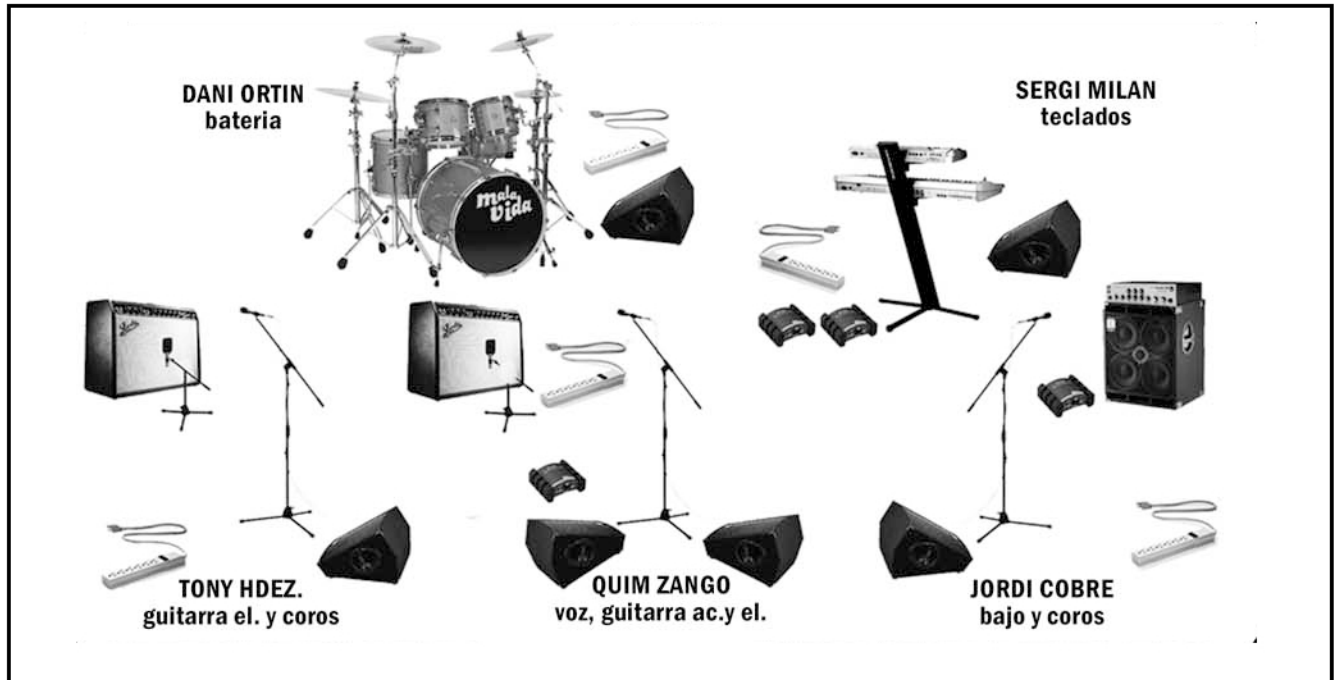

ESCENARIO

LISTADO DE CANALES

Ch	INSTRUMENT	MIC/LINE	STAND	INSERT
1	BOMBO	SHURE BETA 52	SHORT	GATE
2	CAJA ARRIBA	SHURE SM 57	SHORT	
3	CAJA ABAJO	SHURE SM 57	CLAW	
4	HI HAT	AKG 451	SHORT	
5	TOM 1	SENNHEISER E 604	CLAW	GATE
6	TOM 2	SENNHEISER E 604	CLAW	GATE
7	TOM 3	SENNHEISER E 604	CLAW	GATE
8	OVERHEAD L	AKG C 3000	TALL	
9	OVERHEAD R	AKG C 3000	TALL	
10	BASS	D .I. BSS 133		COMPRESOR
11	GUITARRA 1	SENNHEISER E 609	SHORT	
12	GUITARRA 2	SENNHEISER E 609	SHORT	
13	PIANO	D .I. BSS 133		
14	TECLADO	D .I. BSS 133		
15	GUITARRA ACUSTICA	D .I. BSS 133		COMPRESOR
16	VOCAL GUITARRA	SHURE SM 58	TALL	COMPRESOR
17	VOCAL BAJO	SHURE SM 58	TALL	COMPRESOR
18	VOCAL LEAD	SHURE SM 58	TALL	COMPRESOR
19	M 2000 L RTN			
20	M 2000 R RTN			
21	LEXICON L RTN			
22	LEXICON R RTN			
23	SPX 990 L RTN			
24	SPX 990 R RTN			
25	CD L RTN			
26	CD R RTN			
27				