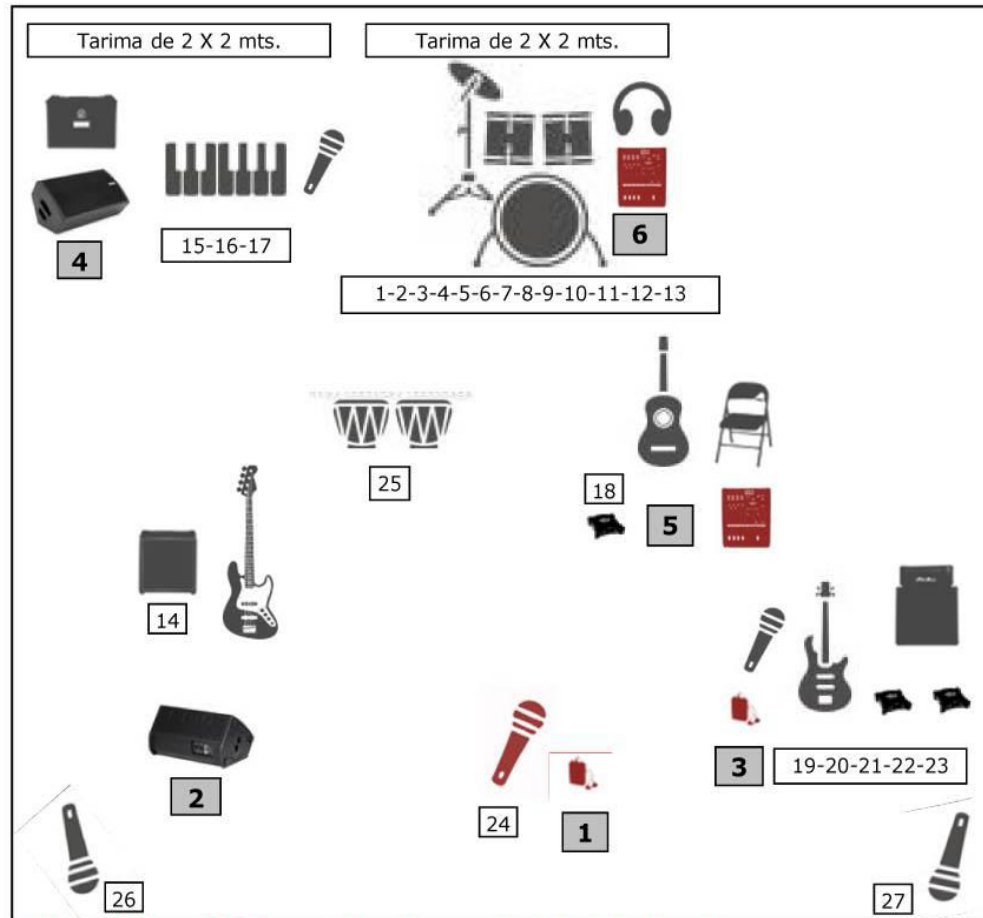

BATERÍA: RICHARD CASTILLO

1	Batería Tom 1: Shure Beta 98 DS o similar
2	Batería Tom 2: Shure Beta 98 DS o similar
3	Batería Goliat 1: Shure Beta 98 DS o similar
4	Batería Caja: Shure SM 57 (Arriba)
5	Batería Caja: Shure SM 57 (Abajo - bordón)
6	Batería Caja secundaria: SM 57
7	Batería Charles: AKG C 1000 S o similar
8	Batería Bombo: Sennheiser E602 II
9	Batería Ambiente 1: Shure SM 81 o similar
10	Batería Ambiente 2: Shure SM 81 o similar
11	Batería Amb. 3: Shure SM 81 (Ride Cymbal)
12	Batería Bombo: Yamaha SU-KICK
13	Voz coros: Micro inalámbrico de diadema

BAJO : FRANCESC MORENO

14	BAJO L
----	--------

TECLADO: JJ MARQUEZ

15	Teclado L
16	Teclado R
17	Micro Shure SM 58 para percusión

GUITARRA FLAMENCA: JOSÉ G. CALDERÓN

18	Guitarra flamenca (D.I.)
----	----------------------------

* Material en ROJO monitoraje propiedad de la banda

GUITARRA ELÉCTRICA: JAVIER GONZÁLEZ

19	Guitarra Eléctrica L : Shure SM 57
20	Guitarra Eléctrica R : Shure SM 57
21	Micro Armónica: Shure SM 58
22	Loop L (D.I.)
23	Loop R (D.I.)

VOZ PRINCIPAL : LUIS SÁNCHEZ

24	Micrófono inalámbrico
25	Bongos : Micro Shure SM81

26	Micro ambiente al público: Shure SM 81
27	Micro ambiente al público: Shure SM 81

ENVIOS DE MONITORAJE

1	Voz principal: In-ears
2	Bajo : Monitor
3	Guitarra eléctrica : In-ears
4	Teclado: Monitor
5	Guitarra flamenca : Mesa monitoraje
6	Batería: Mesa de monitoraje