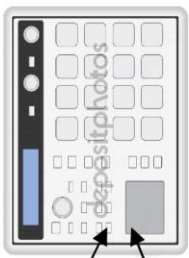

Rider Técnico

Instrumentos y Back line

Guitarra Greesch + ampli Victoria+ pedalera multiefectos

Sintetizador Korg

Secuenciador Korg

Bateria (Caja / Bombo/ 1 Tom/ charles/ Goliat/ Hard Ride/ medium crash)

In-ear Teclista y Batería

Micrófonia propia Cantante y Teclista

Necesitamos en escena

Monitorage

Baterista **1 monitor**

Guitarrista **1 monitor**

Teclista **1 monitor**

Cantante **2 monitores**

Soporte de micrófono recto para cantante y pinza para inalámbrico

SEQUENCIADOR

DI'S 4
MONO
O 2 STEREO

IN EAR

SINTHE

MICRO VOZ COROS

MICRO COROS