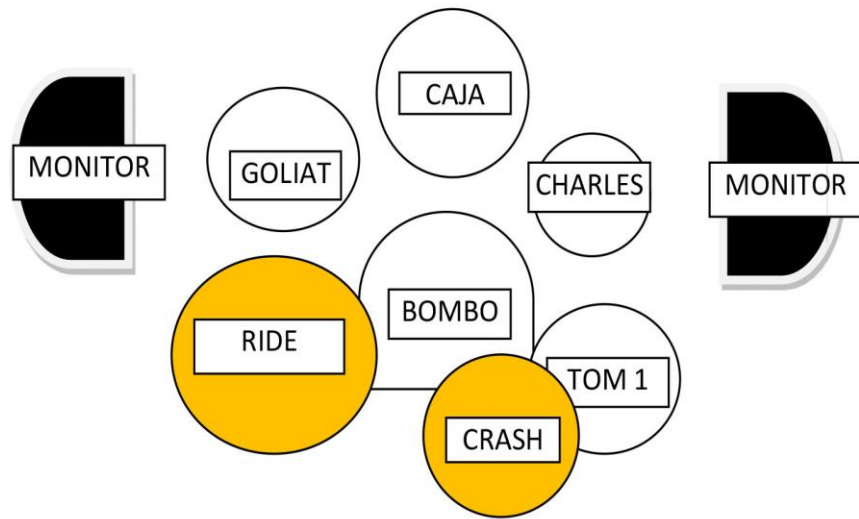

Rider Técnico

Instrumentos y Back line

Guitarra Greesch + ampli Victoria+ pedalera multiefectos

Sintetizador Korg

Secuenciador Korg

Bateria (Caja / Bombo/ 1 Tom/ charles/ Goliat/ Hard Ride/ medium crash)

In-ear Teclista y Batería

Micrófonia propia Cantante y Teclista

Necesitamos en escena

Monitorage

Baterista **1 monitor**

Guitarrista **1 monitor**

Teclista **1 monitor**

Cantante **2 monitores**

Soporte de micrófono recto para cantante y pinza para inalámbrico

SEQUENCIADOR

DI'S 4
MONO
O 2 STEREO

IN EAR

SINTHE

MICRO VOZ COROS

MICRO COROS