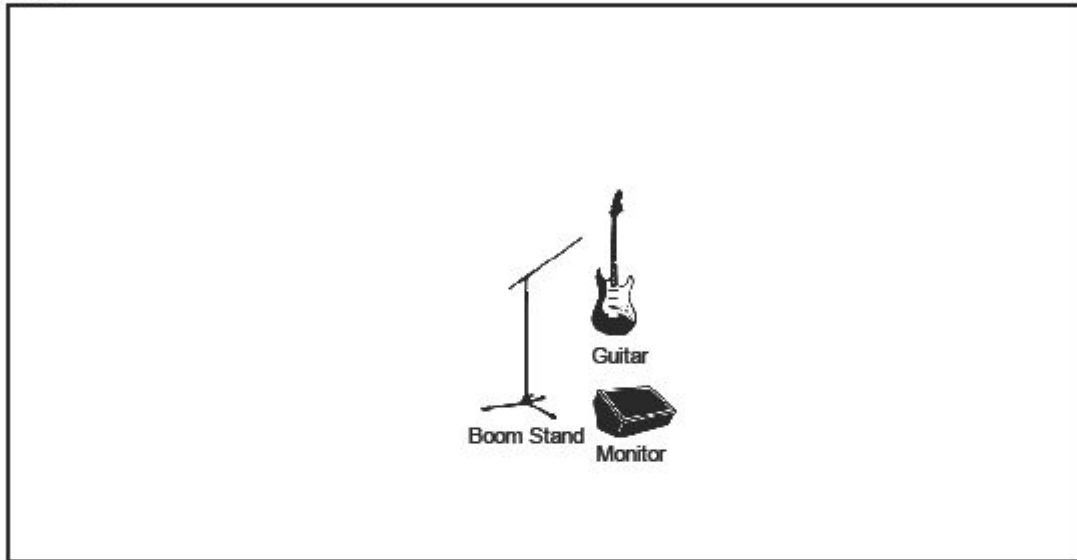


STAGE PLOT DESIGNER

BAND NAME

Carles Argelaguet

VENUE

SHOW DATE / TIME

STAGE

INPUT LIST

1	Micro Left	9		17	
2	Micro Right	10		18	
3	Guitarra	11		19	
4		12		20	
5		13		21	
6		14		22	
7		15		23	
8		16		24	

NOTES

El micro abans de ser enviat a taula entra a la meua pedalera i en trec senyal stereo, per això hi ha dos canals per a un sol micro.
 La guitarra elèctria entra directe a taula sense necessitat d'ampli.
 Necessito una presa de corrent just al costat del monitor, per a la pedalera.